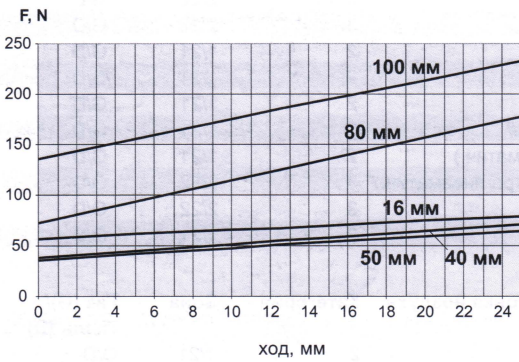

Усилие пружины цилиндров одностороннего действия.

Серия 14 - ход 5 мм

Серия 14 - ход 10 и 15 мм

Серия 16-24

Серия 31-32

Серия 31-32

Серия 60-61

Серия QP