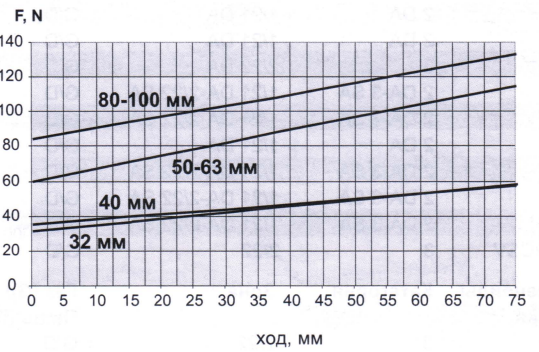

Усилие пружины цилиндров одностороннего действия.

Серия 14 - ход 5 мм

Серия 14 - ход 10 и 15 мм

Серия 16-24

Серия 31-32

Серия 31-32

Серия 60-61

Серия QP