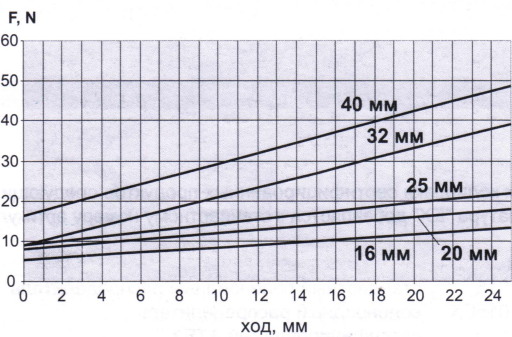

Усилие пружины цилиндров одностороннего действия.

Серия 14 - ход 5 мм

Серия 14 - ход 10 и 15 мм

Серия 16-24

Серия 31-32

Серия 31-32

Серия 60-61

Серия QP