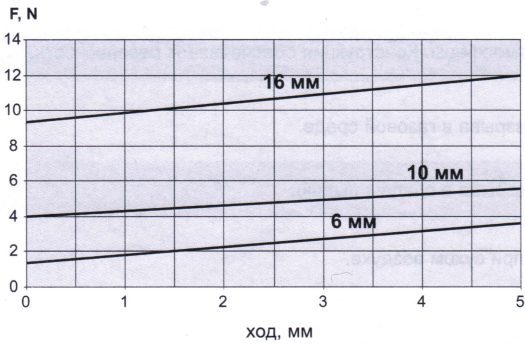

Усилие пружины цилиндров одностороннего действия.

Серия 14 - ход 5 мм

Серия 14 - ход 10 и 15 мм

Серия 16-24

Серия 31-32

Серия 31-32

Серия 60-61

Серия QP