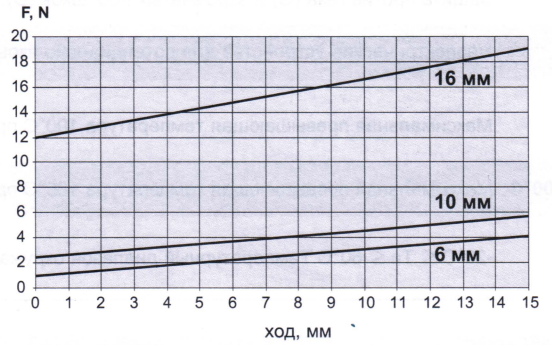

Усилие пружины цилиндров одностороннего действия.

Серия 14 - ход 5 мм

Серия 14 - ход 10 и 15 мм

Серия 16-24

Серия 31-32

Серия 31-32

Серия 60-61

Серия QP