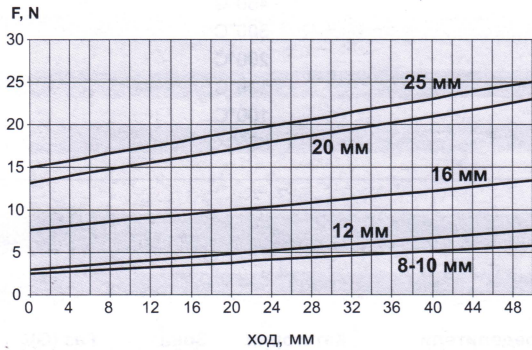

Усилие пружины цилиндров одностороннего действия.

Серия 14 - ход 5 мм

Серия 14 - ход 10 и 15 мм

Серия 16-24

Серия 31-32

Серия 31-32

Серия 60-61

Серия QP