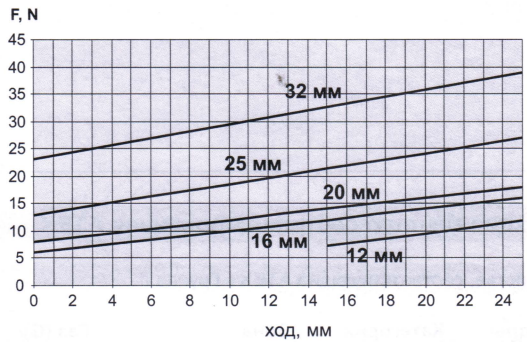

Усилие пружины цилиндров одностороннего действия.

Серия 14 - ход 5 мм

Серия 14 - ход 10 и 15 мм

Серия 16-24

Серия 31-32

Серия 31-32

Серия 60-61

Серия QP